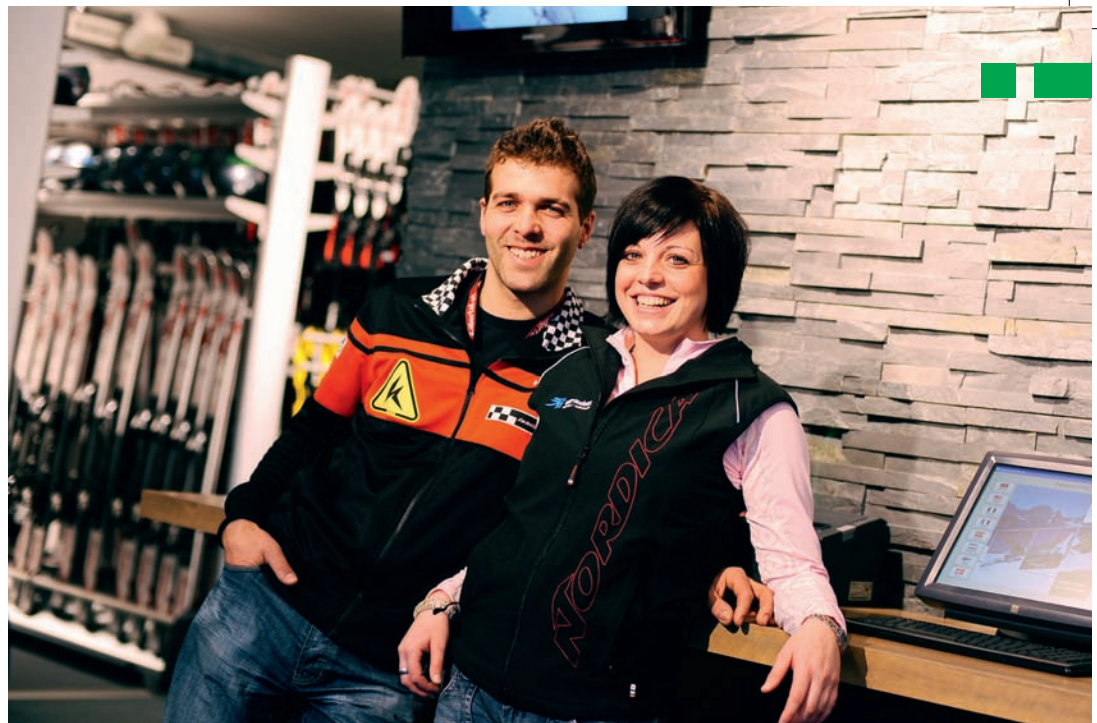

a_p
Atelier E. Pommer
raum & design

Generalplaner
Innenarchitektur
Shopdesign
Messedesign
Projektmanagement

6401-Inzing Bahnstraße 6
0043 / (0)5238 / 87099

www.apommer.com

Ausführung sämtlicher Zimmermannsarbeiten

Z-Bau Luxner Ges.m.b.H.
Baumeisterarbeiten und
Zimmermannsarbeiten
Bichl 566
A - 6284 Ramsau
Tel. 05282 / 55100
Fax 05282 / 55100 11

**BAUSPENGLEREI
DACHDECKEREI
ISOLIERUNGEN
FASSADENBAU**

helmut fleidl Ges.m.b.H.

6284 RAMSAU - Bichl 488 - Tel. 05282 / 3595
Fax 05282-2600 - info@fleidldach.at - www.fleidldach.at

com-plett
netsolutions & more

ahornblick
zillertal | horbergbahn

www.ahornblick-zillertal.at

First Class

WINTERSTEIGER
Ski & Board Tuning

Lieferung der Maschinen, Verleihssoftware
und Aufbewahrungssysteme

Peter Kern
moderne raumausstattung

Meisterbetrieb
Peter Kern
6292 Finkenbergl 227
Tel. 05285 / 62100
Fax 05285 / 63069
Mobil: 0650 / 6210601

Teppichböden
Parkett
PVC-Verlegung
Tapeten
Vorhänge
Polsterungen
Bettwaren
Beratung und Service

W-B Montagetechnik gmbh
Metallobau und Schlosserei

A-6272 Kaltenbach 5
Tel. 0664 / 1749768 & 0664 / 5049671
Fax: 05283 / 28594
E-Mail: office@wb-montagetechnik.at